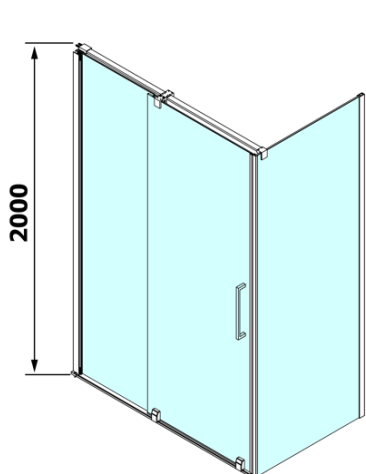

Produktový list

Objednací kód: **RL1615RL3415**

ROLLS LINE obdélníkový sprchový kout 1600x1000 mm,
L/P varianta, čiré sklo

Model	D	E
RL3215	765-785	780-800
RL3315	865-885	880-900
RL3415	965-985	980-1000

Model	A	B	C
RL1115	1070-1110	425	~500
RL1215	1170-1210	475	~550
RL1315	1270-1310	525	~600
RL1415	1370-1410	575	~650
RL1515	1470-1510	625	~700
RL1615	1570-1610	675	~750