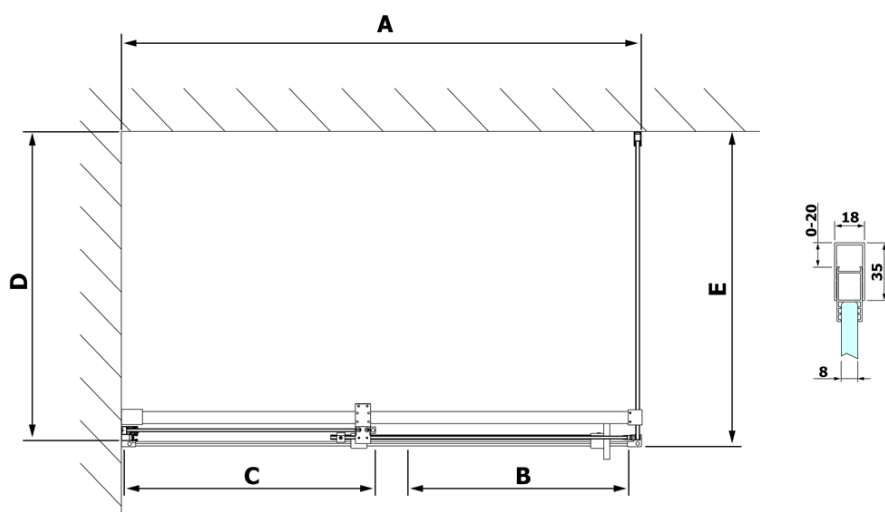

Produktový list

Objednací kód: **RL1615RL3415**

ROLLS LINE obdélníkový sprchový kout 1600x1000 mm,
L/P varianta, čiré sklo

Model	D	E
RL3215	765-785	780-800
RL3315	865-885	880-900
RL3415	965-985	980-1000

Model	A	B	C
RL1115	1070-1110	425	~500
RL1215	1170-1210	475	~550
RL1315	1270-1310	525	~600
RL1415	1370-1410	575	~650
RL1515	1470-1510	625	~700
RL1615	1570-1610	675	~750